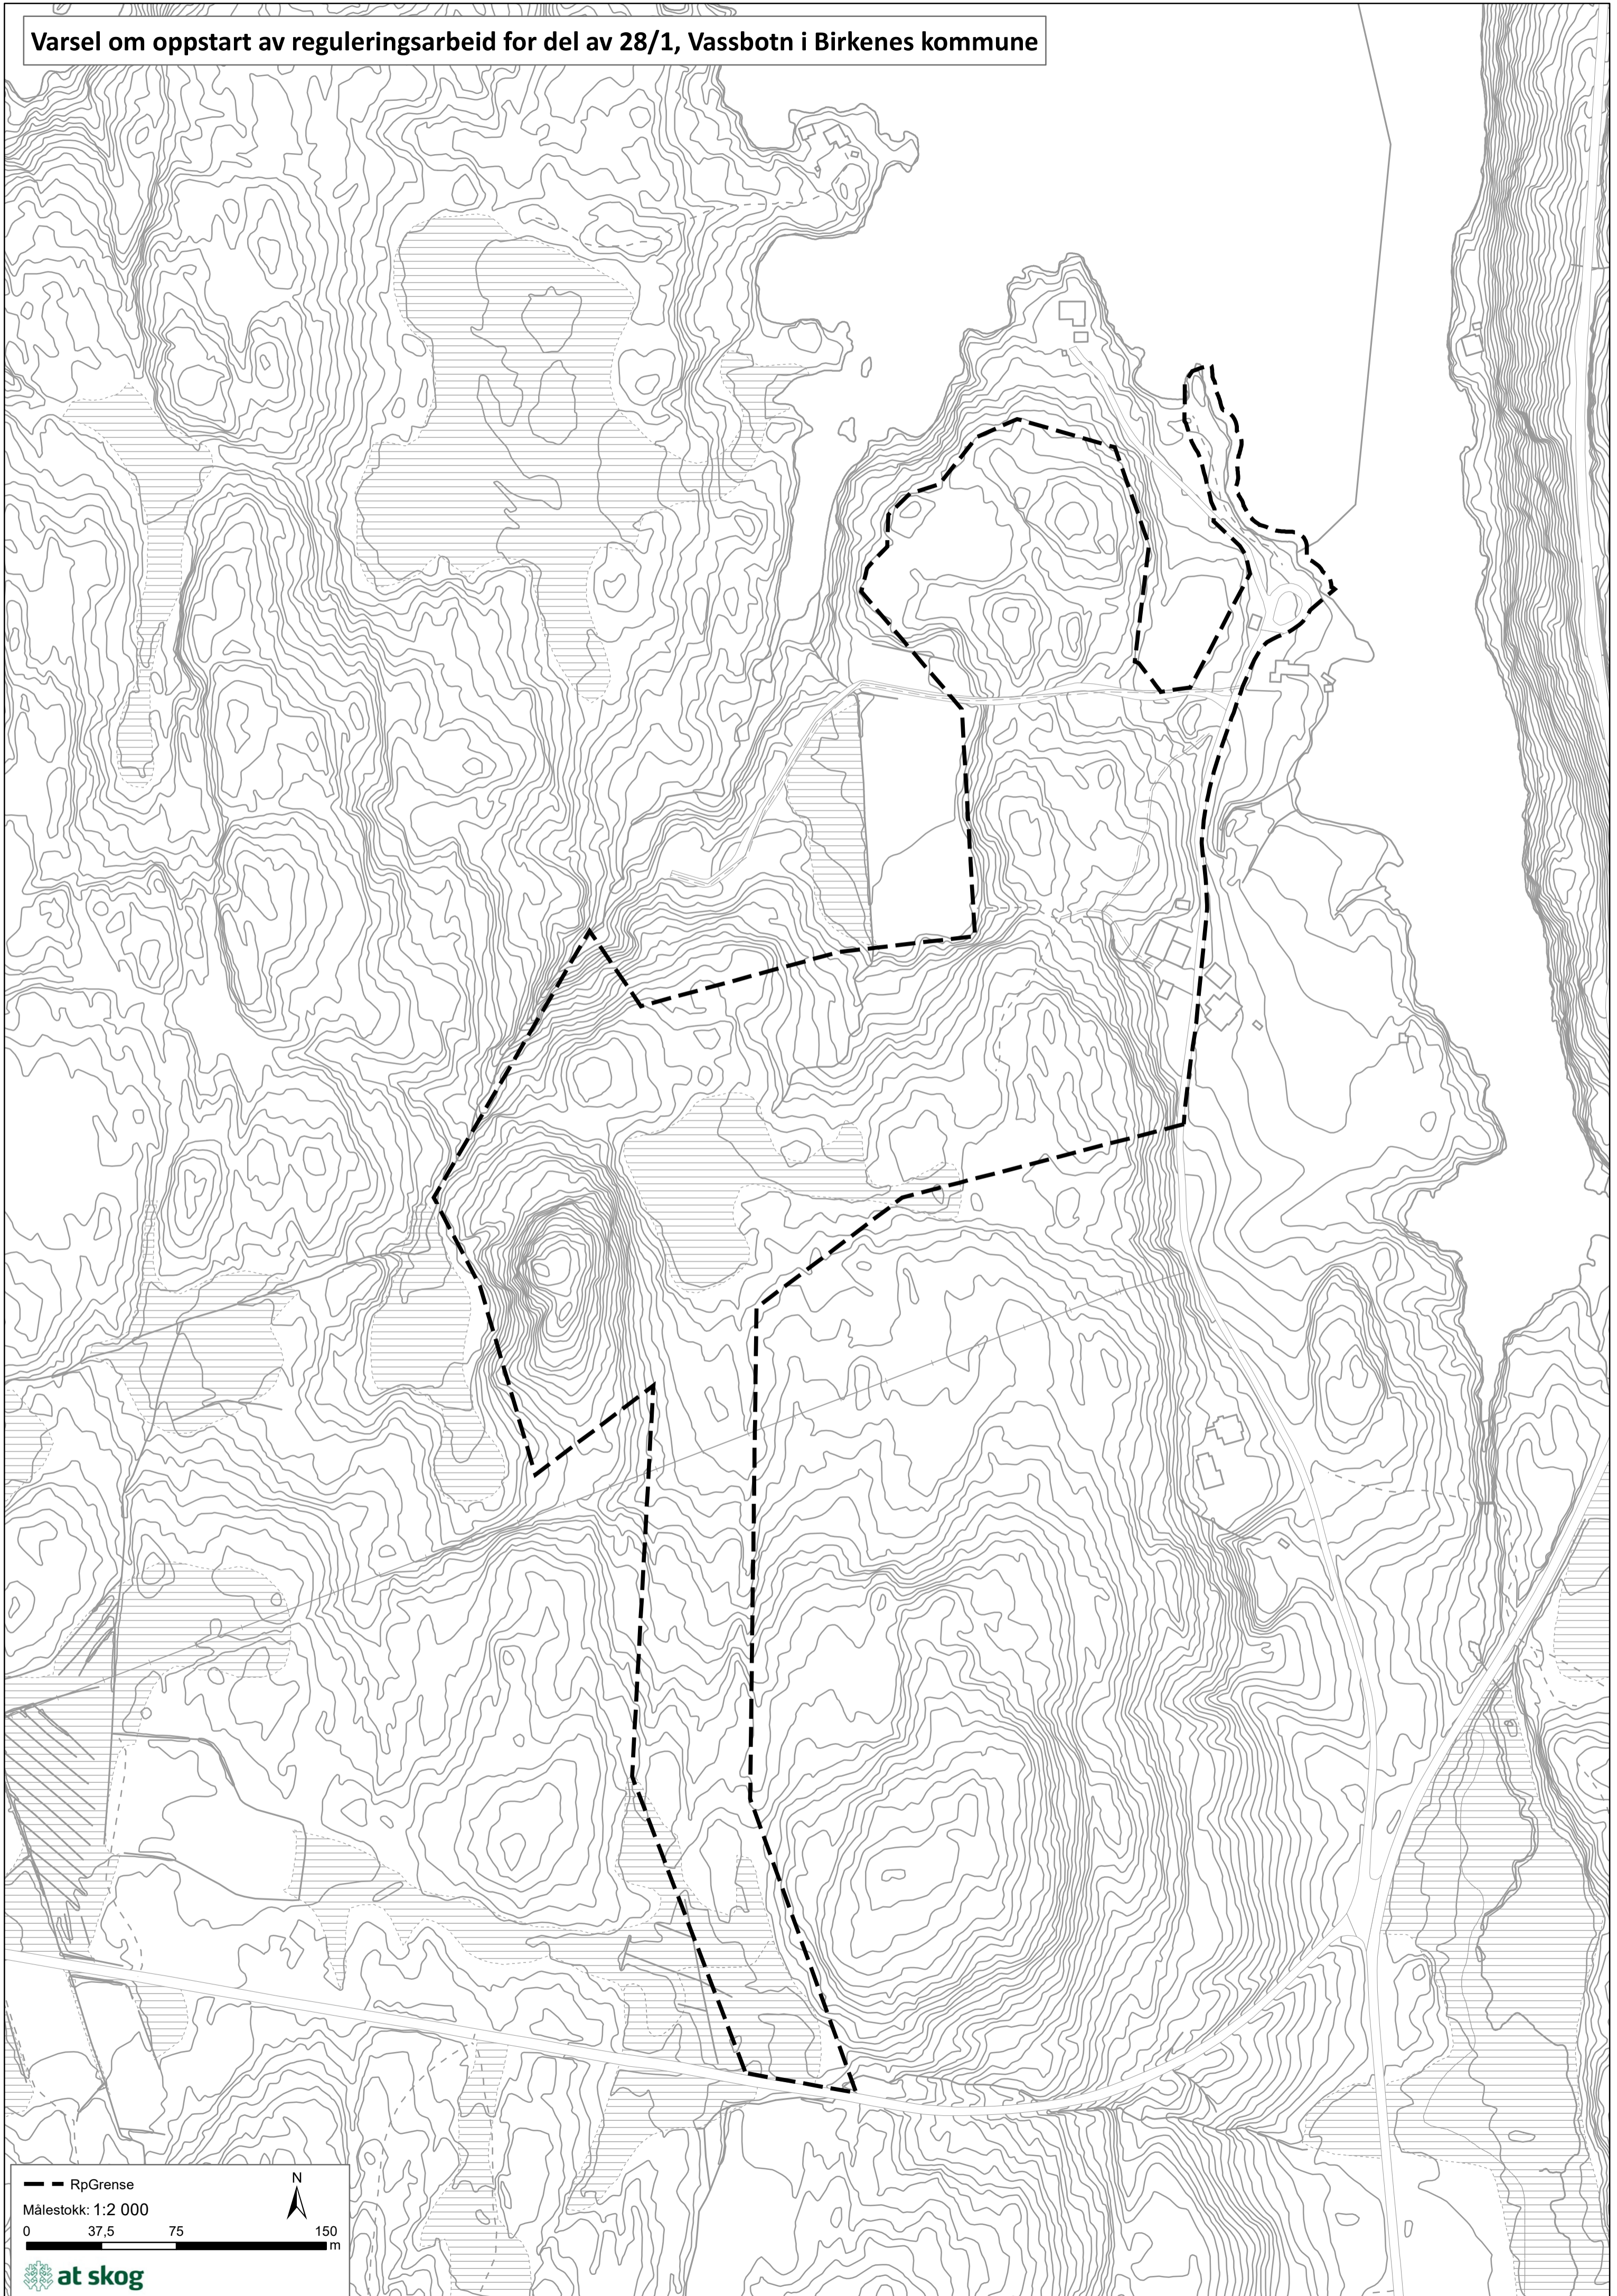

Varsel om oppstart av reguleringsarbeid for del av 28/1, Vassbotn i Birkenes kommune

— RpGrense
Målestokk: 1:2 000
0 37,5 75 150 m